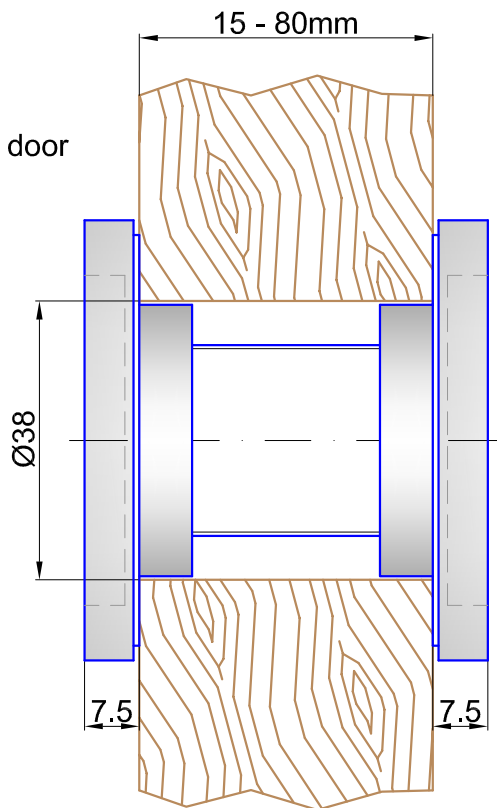

Holzür  
wooden door

Technische Änderungen vorbehalten - Subject to change without notice

Am Steinbusch 7  
48351 Everswinkel

Tel.: 02582-9960-0  
Fax: 02582-9960-29  
info@mwe.de  
www.mwe.de

Bezeichnung: Griffmuschel

description: Recess knob

Modell: GM.6600

CAD-Maßstab: 1:1  
CAD-scale:

Datum: 26.09.05  
date: